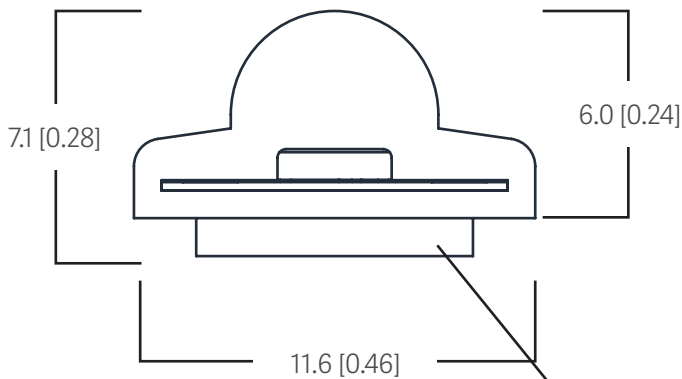

Dimensions

**Clip: Available in
clear or black**

Adhesive Tape (3M VHB)

Vista reserves the right to modify this specification without prior notice.

Part Number	Voltage	Current (mA/ft)	Wattage (W Max/ft)	Silicone Color		LED Color	CCT (K)/Wave-length(nm)	Luminous Flux
				Diffuser	Flanges			
461497	12	183	2.9	Diffused White	White	Warm White	3000 K	250
462498						Red	623	70
463497						Amber	591	80
464497						Natural White	4500 K	255
465497						Green	523	230
466497						Blue	465	45
467497						Purple	415	150
468497						Cool White	6000 K	250
461501						Smoke	Black	Warm White
462502				Red	623			20
463501				Amber	591			25
464501				Natural White	4500 K			85
465501				Green	523			55
466501				Blue	465			15
467501				Purple	415			40
468501				Cool White	6000 K			80
461505				Black	Black			Warm White
462506						Red	623	10
463505						Amber	591	10
464505						Natural White	4500 K	25
465505						Green	523	15
466505						Blue	465	5
467505						Purple	415	15
468505						Cool White	6000 K	30
461499	24	91	2.3			Diffused White	White	Warm White
462500				Red	623			70
463499				Amber	591			80
464499				Natural White	4500 K			255
465499				Green	523			230
466499				Blue	465			45
467499				Purple	415			150
468499				Cool White	6000 K			250
461503				Smoke	Black			Warm White
462504						Red	623	20
463503						Amber	591	25
464503						Natural White	4500 K	85
465503						Green	523	55
466503						Blue	465	15
467503						Purple	415	40
468503						Cool White	6000 K	80
461507						Black	Black	Warm White
462508				Red	623			10
463507				Amber	591			10
464507				Natural White	4500 K			25
465507				Green	523			15
466507				Blue	465			5
467507				Purple	415			15
468507				Cool White	6000 K			30